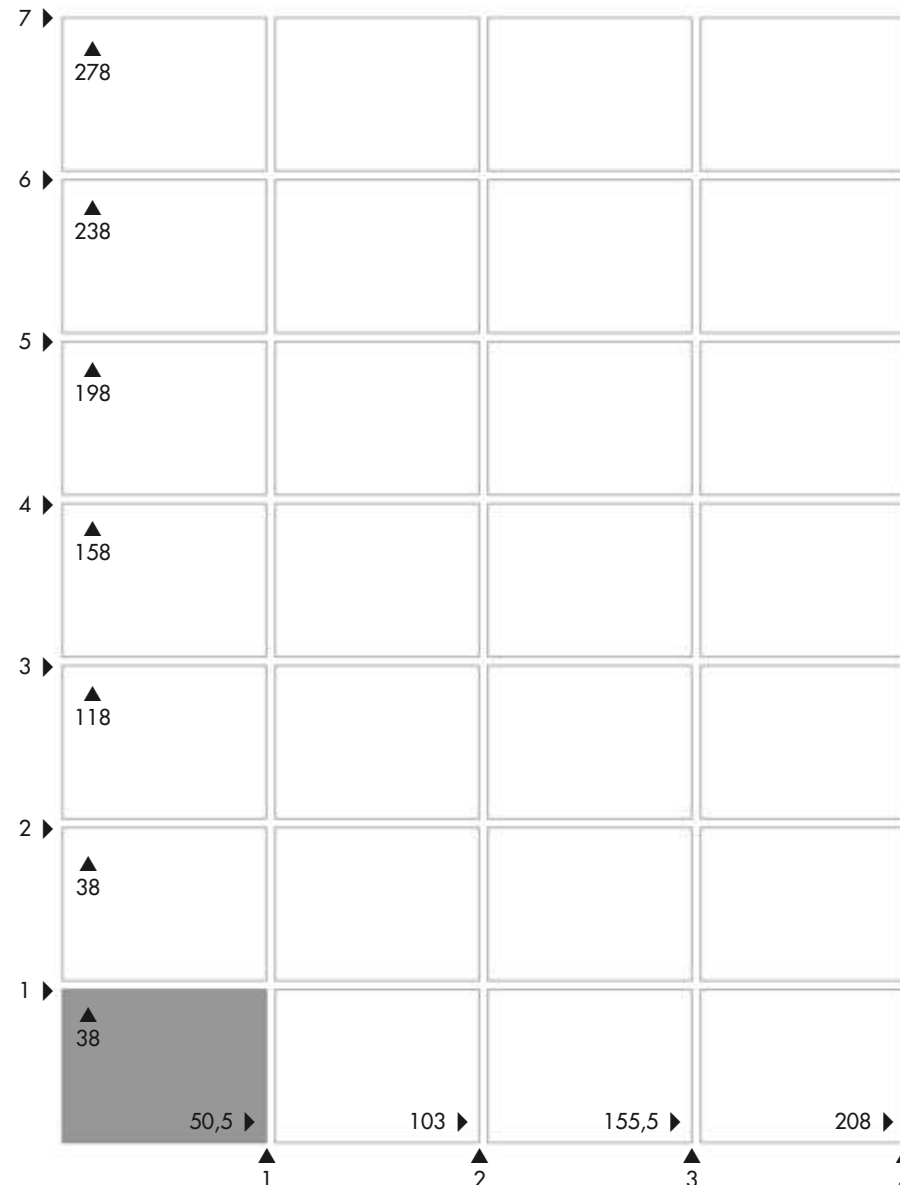

EJEMPLOS módulos combinados

EL CIERVO, 96 S.A.

Calvet, 56 - 08021 Barcelona
T. 93 200 51 45 / F. 93 201 10 15
www.elciervo.es
info@elciervo.es