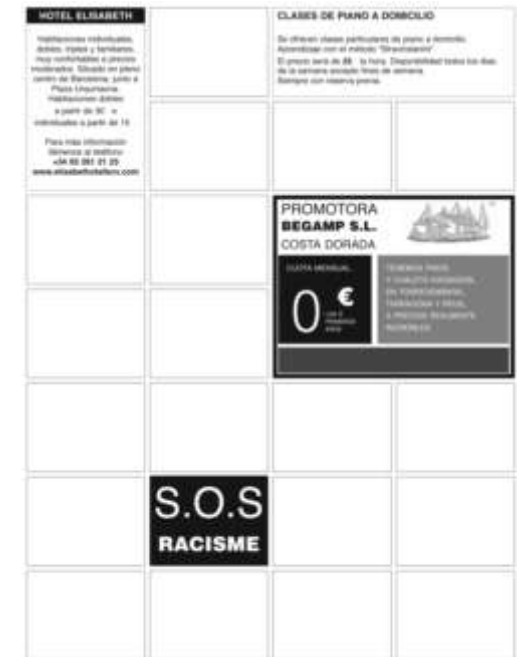

EJEMPLOS módulos combinados

EL CIERVO, 96 S.A.

Calvet, 56 - 08021 Barcelona
T. 93 200 51 45 / F. 93 201 10 15
www.elciervo.es
info@elciervo.es